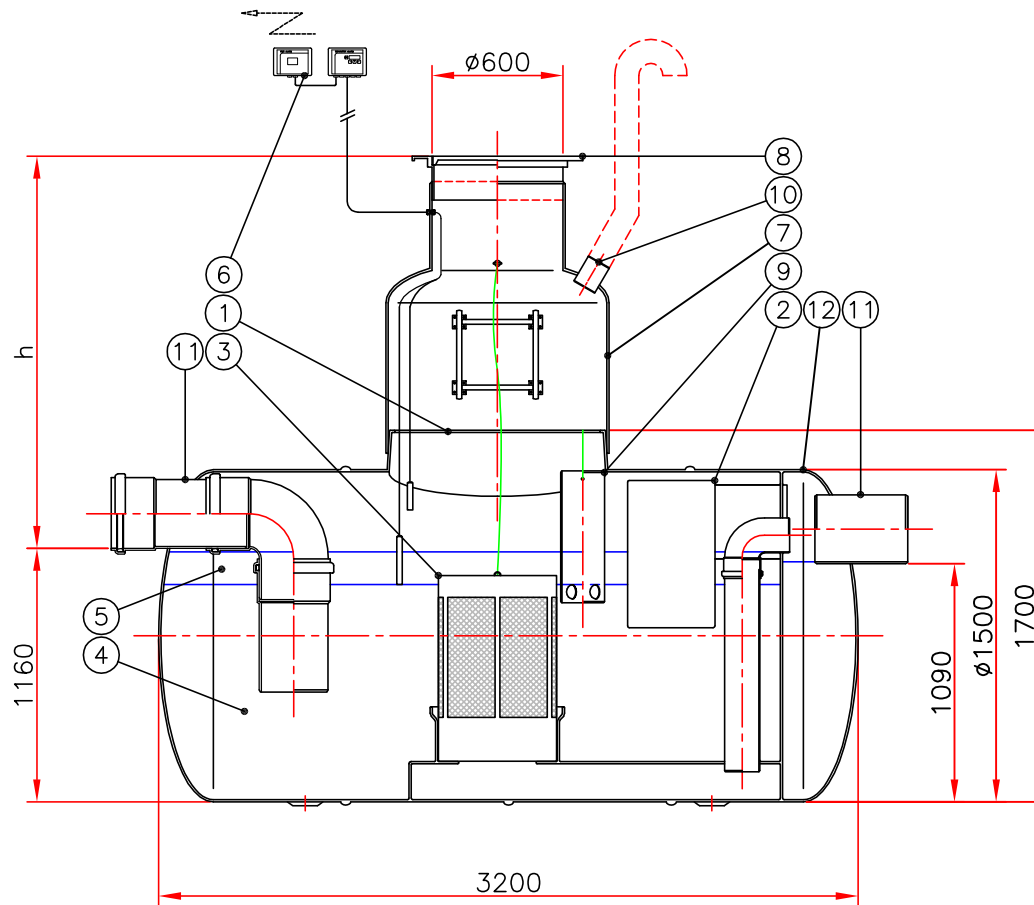

ÕLIPÜÜDUR ENS 15/45

MÖÖDAVOOLUGA (I-KLASS, EN 858-1)

Maksimaalne puhastatav vooluhulk 15 l/s.

Maksimaalne arvestuslik vooluhulk 45 l/s.

h = sisendtoru sügavus maapinnast

h = _____ mm

Märkused: _____

1	Püüdiri korpus	klaasplast	Ø1500, L=3200	1
2	Sisend-/väljundtoru	PVC	De315	2
3	Õhutustoru ühenduskoht	PVC	De110	1
4	Õlikihi eraldamise toru	PVC	De160	1
5	Luuk	malm	Ø600, 40 t	1
6	Hoolduskaev	klaasplast	Ø800/600	1
	HK 1 (vali sobiv-x)	<input type="checkbox"/>	h= 900-1300	
	HK 2	<input type="checkbox"/>	h=1300-1700	
	HK 3	<input type="checkbox"/>	h=1700-2100	
	HK 4	<input type="checkbox"/>	h=2100-2500	
7	Alarmseade (vali sobivad andurid-x)	<input type="checkbox"/>	õlikihi anduriga	1
		<input type="checkbox"/>	paisutusanduriga	
8	Andmedastusseade (vali-x)	<input type="checkbox"/>	SMS-alarm	1
9	Õli-bensiinikihi maht (kõrgus 150 mm)		535 dm ³	
10	Kasulik maht		4115 dm ³	
11	Koalisaator			1
12	Möödavoolukanal			1
13	Sadul hoolduskaevule			1

Kliendijoonise nimetus: ÕLIPÜÜDUR ENS 15/45

Joonise nr:	Kuupäev:	Mõõtkava: 1:35
Projekt.:	Kontr.:	Kinnitas:
Objekt:	 Fertil OÜ, Peterburi tee 2A 11415 Tallinn, Estonia tel. (+372) 621 5392 faks (+372) 621 1259 www.fertil.ee, info@fertil.ee	