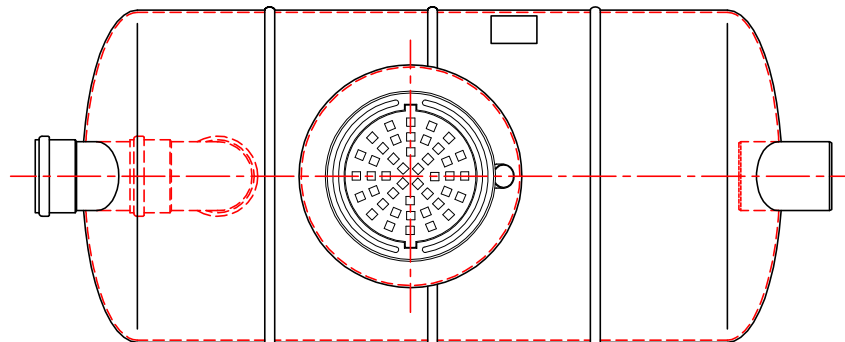

ÕLIPÜÜDUR ENS 15/45

MÖÖDAVOOLUGA (I-KLASS, EN 858-1)

Maksimaalne puhastatav vooluhulk 15 l/s.

Maksimaalne arvestuslik vooluhulk 45 l/s.

h = sisendtoru sügavus maapinnast

h = _____ mm

Märkused: _____

1	Püüdiri korpus	klaasplast	Ø1500, L=3200	1
2	Sisend-/väljundtoru	PVC	De315	2
3	Õhutustoru ühenduskoht	PVC	De110	1
4	Õlikihi eraldamise toru	PVC	De160	1
5	Luuk	malm	Ø600, 40 t	1
6	Hoolduskaev	klaasplast	Ø800/600	1
	HK 1 (vali sobiv-x)	<input type="checkbox"/>	h= 900-1300	
	HK 2	<input type="checkbox"/>	h=1300-1700	
	HK 3	<input type="checkbox"/>	h=1700-2100	
	HK 4	<input type="checkbox"/>	h=2100-2500	
7	Alarmseade (vali sobivad andurid-x)	<input type="checkbox"/>	õlikihi anduriga	1
		<input type="checkbox"/>	paisutusanduriga	
8	Andmedastusseade (vali-x)	<input type="checkbox"/>	SMS-alarm	1
9	Õli-bensiinikihi maht (kõrgus 150 mm)		535 dm ³	
10	Kasulik maht		4115 dm ³	
11	Koalisaator			1
12	Möödavoolukanal			1
13	Sadul hoolduskaevule			1